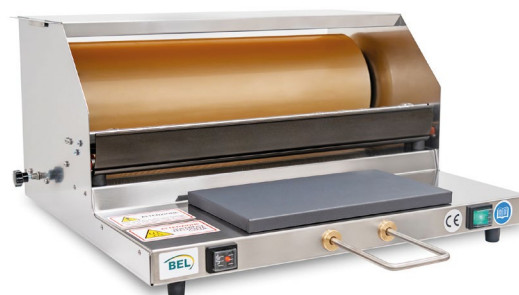

Dispenser X4

Confezionatrice manuale di vassoi in film estensibile

DIMENSIONI:

Modello X4

105727

- Barra di taglio in alluminio teflonato antifumo
- Piastra calda in acciaio teflonato
- Staffa anteriore estraibile a 130 mm
- Interruttore generale + interruttore piastra
- Temperatura fissa preimpostata ottimizzata per barra e piastra
- Freno pellicola
- Peso: 11 Kg.
- Potenza: 300 W
- Utilizza bobine fino ad un max di Ø 215 mm - fascia max 500 mm