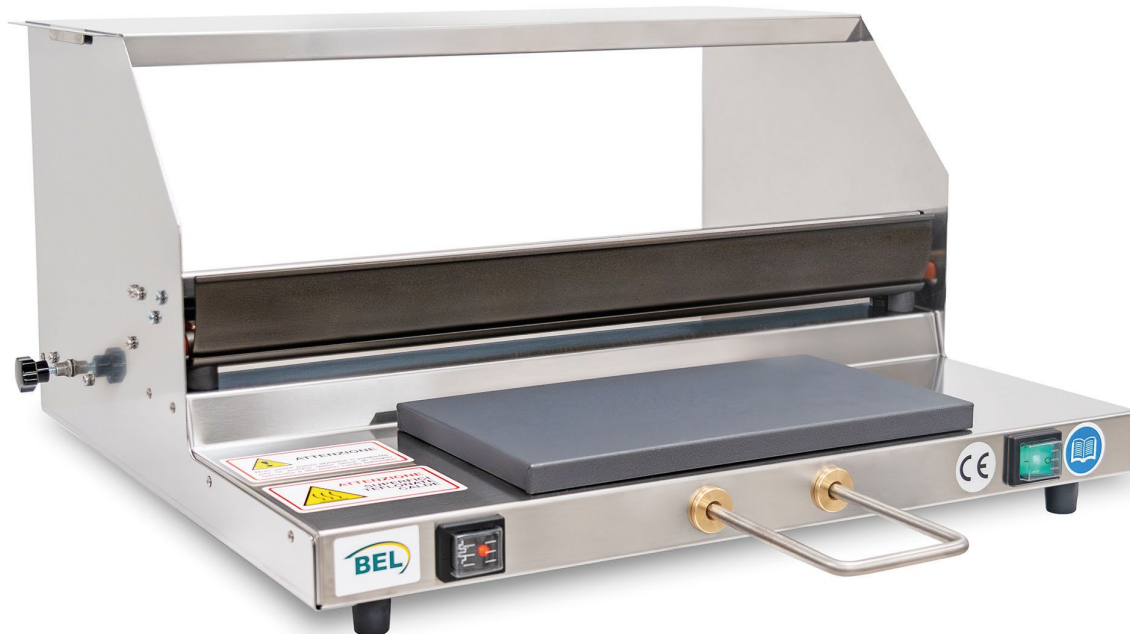

Dispenser X4

Confezionatrice manuale di vassoi in film estensibile

DIMENSIONI:

Modello X4

105727

- Barra di taglio in alluminio teflonato antifumo
- Piastra calda in acciaio teflonato
- Staffa anteriore estraibile a 130 mm
- Interruttore generale + interruttore piastra
- Temperatura fissa preimpostata ottimizzata per barra e piastra
- Freno pellicola
- Peso: 11 Kg.
- Potenza: 300 W
- Utilizza bobine fino ad un max di Ø 215 mm - fascia max 500 mm