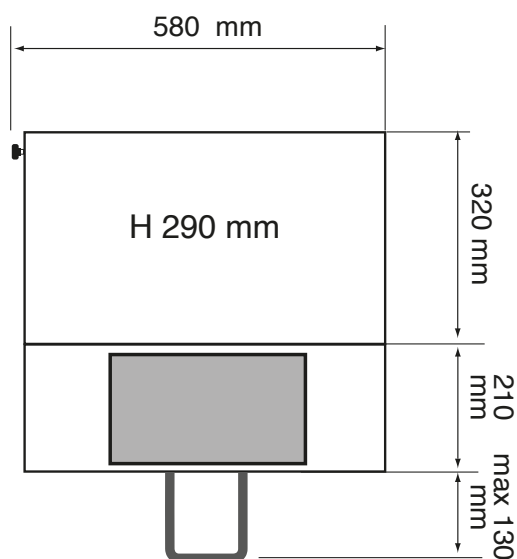

Dispenser X4

Confezionatrice manuale di vassoi in film estensibile

DIMENSIONI:

Modello X4

105727

- Barra di taglio in alluminio teflonato antifumo
- Piastra calda in acciaio teflonato
- Staffa anteriore estraibile a 130 mm
- Interruttore generale + interruttore piastra
- Temperatura fissa preimpostata ottimizzata per barra e piastra
- Freno pellicola
- Peso: 11 Kg.
- Potenza: 300 W
- Utilizza bobine fino ad un max di Ø 215 mm - fascia max 500 mm