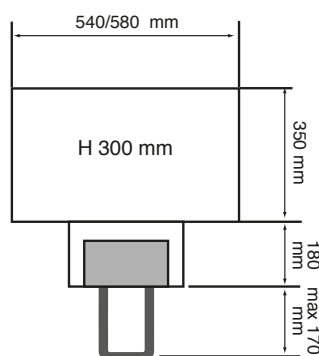

Modello MP3 con piastra riscaldante

104052

- Piano di lavoro rinforzato
- Taglio del film a mezzo di una lama seghettata
- Sistema coprilama di sicurezza
- Staffa anteriore estraibile a 170 mm
- Regolazione temperatura piastra
- **Utilizza bobine fino ad un max di Ø 215 mm - fascia max 450 mm**