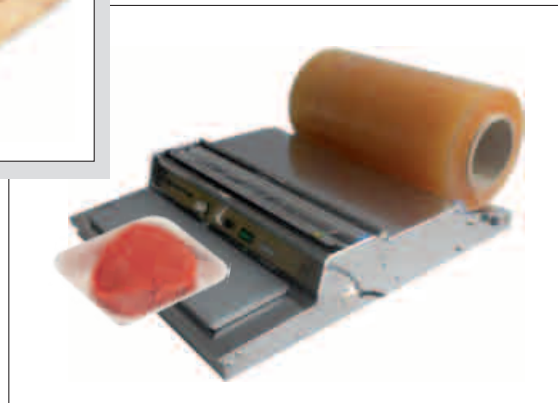

Dispenser X3

Confezionatrice manuale di vassoi in film estensibile

NOVITA'

Piano di lavoro rinforzato

DIMENSIONI:

Modello X3

104073

- Piano di lavoro rinforzato
- Barra alluminio antifumo tagliafilm
- Staffa anteriore estraibile a 170 mm
- Regolazione temperatura piastra
- **Utilizza bobine fino ad un max di Ø 215 mm - fascia max 450 mm**

Modello MP3 con piastra riscaldante

104052

- Piano di lavoro rinforzato
- Taglio del film a mezzo di una lama seghettata
- Sistema coprilama di sicurezza
- Staffa anteriore estraibile a 170 mm
- Regolazione temperatura piastra
- **Utilizza bobine fino ad un max di Ø 215 mm - fascia max 450 mm**

Tavolo X3 Plus Inox

104298

Utilizzabile per i modelli X3 e MP3

- Larghezza 65 cm
- Profondità 55 cm
- Altezza 85 cm

Dispenser WL

Confezionatrice manuale di vassoi in film estensibile.

Modello WL

104270

- Dimensioni - larghezza: 560 mm; profondità: 600 mm; altezza: 100 mm
- Peso - 7 kg
- Voltaggio - 220V/50; 60Hz
- Temperatura della piastra riscaldante: 90°C max
- Temperatura della barra taglia-film - 150°C max
- Consumo elettrico - 175W
- Materiali utilizzabili - film estensibile in PVC, PE - max fascia 500 mm
- Larghezza massima della bobina - 450 mm