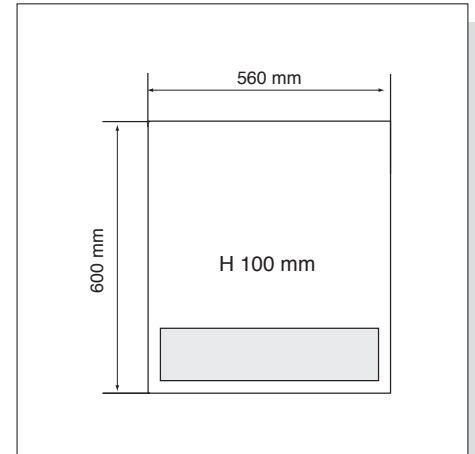

Tavolo X3 Plus Inox

104298

Utilizzabile per i modelli X3 e MP3

- Larghezza 65 cm
- Profondità 55 cm
- Altezza 85 cm

Dispenser M3 e MP3

NOVITA'
Piano di lavoro rinforzato

Confezionatrici manuali di vassoi in film estensibile

Tavolo X3 Plus Inox

104298

Utilizzabile per i modelli X3 e MP3

- Larghezza 65 cm
- Profondità 55 cm
- Altezza 85 cm

Dispenser WL

Confezionatrice manuale di vassoi in film estensibile.

Modello WL

104270

- Dimensioni - larghezza: 560 mm; profondità: 600 mm; altezza: 100 mm
- Peso - 7 kg
- Voltaggio - 220V/50; 60Hz
- Temperatura della piastra riscaldante: 90°C max
- Temperatura della barra taglia-film - 150°C max
- Consumo elettrico - 175W
- Materiali utilizzabili - film estensibile in PVC, PE - max fascia 500 mm
- Larghezza massima della bobina - 450 mm