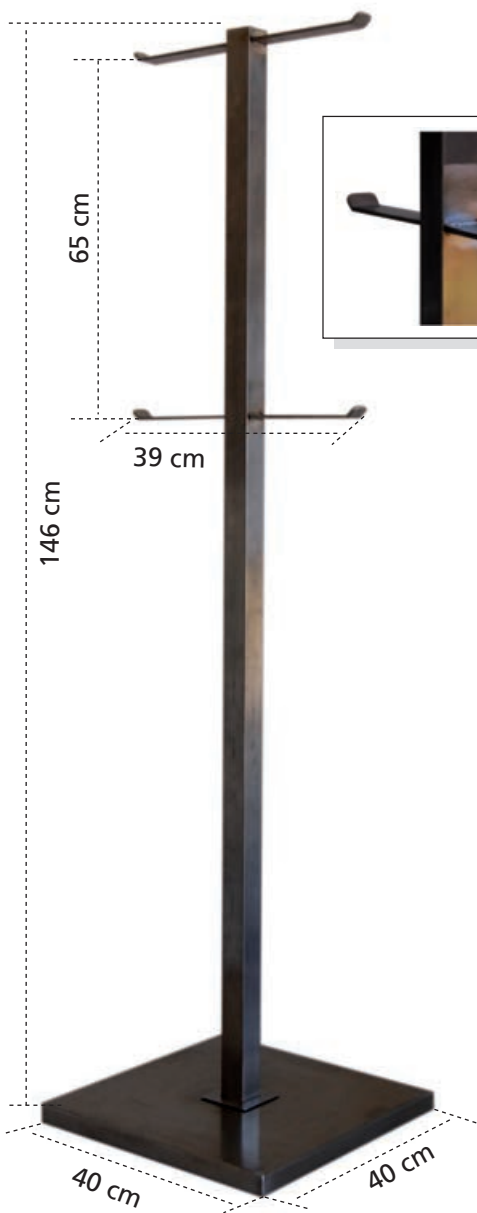

Piantane Inox

Piantana porta sacchetti surgelati Inox

103251

Peso circa 7 kg.

Piantana ortofrutta Inox completa

103236

Peso circa 20 kg.

Portasacchetti

Portaguanti

Contenitore getta guanti con anello in gomma ferma sacchetti