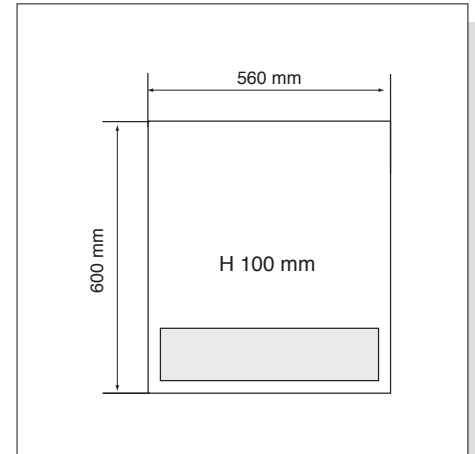

Tavolo X3 Plus Inox

104298

Utilizzabile per i modelli X3 e MP3

- Larghezza 65 cm
- Profondità 55 cm
- Altezza 85 cm

Dispenser M3 e MP3

NOVITA'
Piano di lavoro rinforzato

Confezionatrici manuali di vassoi in film estensibile

Tavolo X3 Plus Inox

104298

Utilizzabile per i modelli X3 e MP3

- Larghezza 65 cm
- Profondità 55 cm
- Altezza 85 cm

Dispenser WL

Confezionatrice manuale di vassoi in film estensibile.

Modello WL

104270

- Dimensioni - larghezza: 560 mm; profondità: 600 mm; altezza: 100 mm
- Peso - 7 kg
- Voltaggio - 220V/50; 60Hz
- Temperatura della piastra riscaldante: 90°C max
- Temperatura della barra taglia-film - 150°C max
- Consumo elettrico - 175W
- Materiali utilizzabili - film estensibile in PVC, PE - max fascia 500 mm
- Larghezza massima della bobina - 450 mm