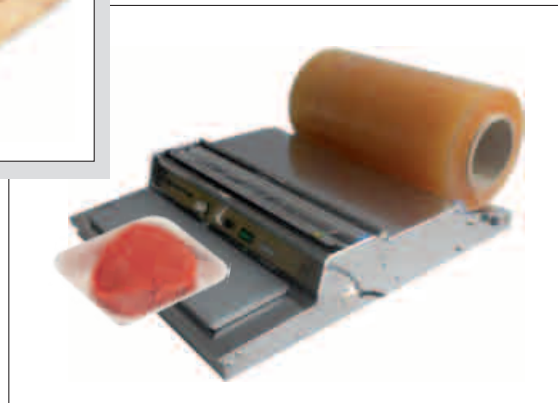

Dispenser X3

Confezionatrice manuale di vassoi in film estensibile

NOVITA'

Piano di lavoro rinforzato

DIMENSIONI:

Modello X3

104073

- Piano di lavoro rinforzato
- Barra alluminio antifumo tagliafilm
- Staffa anteriore estraibile a 170 mm
- Regolazione temperatura piastra
- **Utilizza bobine fino ad un max di Ø 215 mm - fascia max 450 mm**

Modello MP3 con piastra riscaldante

104052

- Piano di lavoro rinforzato
- Taglio del film a mezzo di una lama seghettata
- Sistema coprilama di sicurezza
- Staffa anteriore estraibile a 170 mm
- Regolazione temperatura piastra
- **Utilizza bobine fino ad un max di Ø 215 mm - fascia max 450 mm**

Tavolo X3 Plus Inox

104298

Utilizzabile per i modelli X3 e MP3

- Larghezza 65 cm
- Profondità 55 cm
- Altezza 85 cm

Dispenser WL

Confezionatrice manuale di vassoi in film estensibile.

Modello WL

104270

- Dimensioni - larghezza: 560 mm; profondità: 600 mm; altezza: 100 mm
- Peso - 7 kg
- Voltaggio - 220V/50; 60Hz
- Temperatura della piastra riscaldante: 90°C max
- Temperatura della barra taglia-film - 150°C max
- Consumo elettrico - 175W
- Materiali utilizzabili - film estensibile in PVC, PE - max fascia 500 mm
- Larghezza massima della bobina - 450 mm