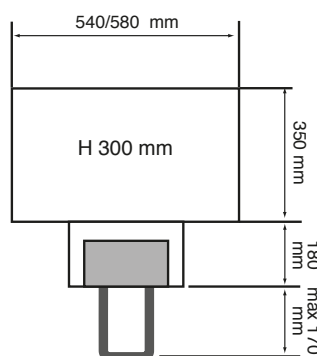

Modello MP3 con piastra riscaldante

104052

- Piano di lavoro rinforzato
- Taglio del film a mezzo di una lama seghettata
- Sistema coprilama di sicurezza
- Staffa anteriore estraibile a 170 mm
- Regolazione temperatura piastra
- **Utilizza bobine fino ad un max di Ø 215 mm - fascia max 450 mm**