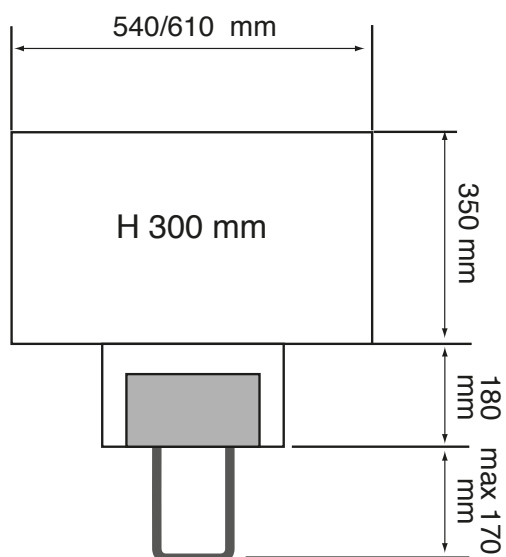

Dispenser X3

Confezionatrice manuale di vassoi in film estensibile

NOVITA'

Piano di lavoro rinforzato

DIMENSIONI:

Modello X3

104073

- Piano di lavoro rinforzato
- Barra alluminio antifumo tagliafilm
- Staffa anteriore estraibile a 170 mm
- Regolazione temperatura piastra
- **Utilizza bobine fino ad un max di Ø 215 mm - fascia max 450 mm**

Tavolo X3 Plus Inox

104298

Utilizzabile per i modelli X3 e MP3

- Larghezza 65 cm
- Profondità 55 cm
- Altezza 85 cm

Dispenser M3 e MP3

NOVITA'
Piano di lavoro rinforzato

Confezionatrici manuali di vassoi in film estensibile

Tavolo X3 Plus Inox

104298

Utilizzabile per i modelli X3 e MP3

- Larghezza 65 cm
- Profondità 55 cm
- Altezza 85 cm

Dispenser WL

Confezionatrice manuale di vassoi in film estensibile.

Modello WL

104270

- Dimensioni - larghezza: 560 mm; profondità: 600 mm; altezza: 100 mm
- Peso - 7 kg
- Voltaggio - 220V/50; 60Hz
- Temperatura della piastra riscaldante: 90°C max
- Temperatura della barra taglia-film - 150°C max
- Consumo elettrico - 175W
- Materiali utilizzabili - film estensibile in PVC, PE - max fascia 500 mm
- Larghezza massima della bobina - 450 mm