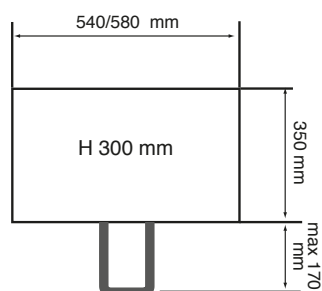

Tavolo X3 Plus Inox

104298

Utilizzabile per i modelli X3 e MP3

- Larghezza 65 cm
- Profondità 55 cm
- Altezza 85 cm

Dispenser M3 e MP3

NOVITA'
Piano di lavoro rinforzato

Confezionatrici manuali di vassoi in film estensibile

Modello M3

104051

- Piano di lavoro rinforzato
- Taglio del film a mezzo di una lama seghettata
- Sistema coprilama di sicurezza
- Staffa anteriore estraibile a 170 mm
- **Utilizza bobine fino ad un max di Ø 215 mm - fascia max 450 mm**

Tavolo X3 Plus Inox

104298

Utilizzabile per i modelli X3 e MP3

- Larghezza 65 cm
- Profondità 55 cm
- Altezza 85 cm

Dispenser WL

Confezionatrice manuale di vassoi in film estensibile.

Modello WL

104270

- Dimensioni - larghezza: 560 mm; profondità: 600 mm; altezza: 100 mm
- Peso - 7 kg
- Voltaggio - 220V/50; 60Hz
- Temperatura della piastra riscaldante: 90°C max
- Temperatura della barra taglia-film - 150°C max
- Consumo elettrico - 175W
- Materiali utilizzabili - film estensibile in PVC, PE - max fascia 500 mm
- Larghezza massima della bobina - 450 mm